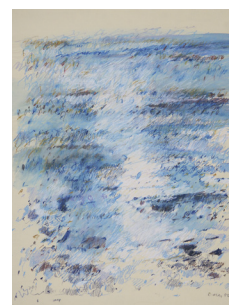

Pastellkreide auf Papier
1984 , H/B: 65 x 50 cm

WREE0022KO **Wree, Elke**
MEERESNÄHE

Pastellkreide auf Papier
1984 , H/B: 65 x 50 cm

WREE0023KO **Wree, Elke**
WATTLANDSCHAFT I

Ölkreide
1984/86 , H/B: 65 x 45 cm