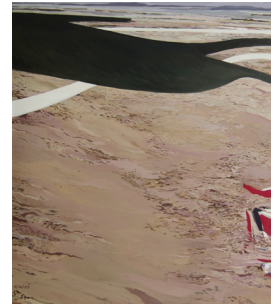

FLUGSCHATTEN

Eitempera, Öl auf Leinwand
1973 , H/B: 98 x 85 cm

WREE0017KO **Wree, Elke**

WINDSPUREN

Eitempera, Öl auf Leinwand
1973 , H/B: 98 x 85 cm

WREE0018KO **Wree, Elke**

SONNENEINFALL

Öl a. Leinwand
1990 , H/B: 85 x 70 cm