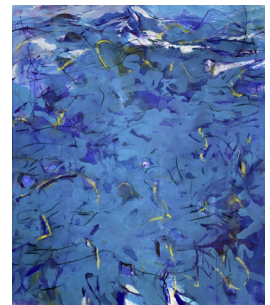

WREE0013KO **Wree, Elke**
BLAUE TIEFE I

Acrylfarbe, Ölkreide/Leinwand
1992/1993 , H/B: 150 x 130 cm