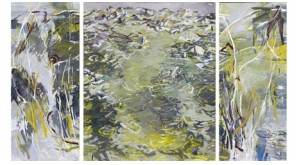

WREE0010KO **Wree, Elke**

AM GRAUEN STRAND I

Eitempera, Öl auf Leinwand
1988 , H/B: 115 x 110 cm

WREE0011KO **Wree, Elke**
YELLOW STONE PARK, TRIPTYCHON

Eitempera, Öl auf Leinwand
1981 , H/B: 120 x 220 cm