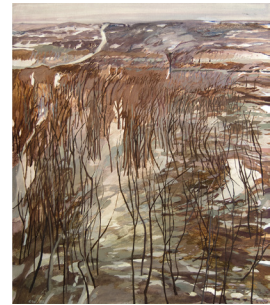

WREE0007KO **Wree, Elke**

ZWISCHENZEIT

Eitempera, Öl auf Leinwand
1978 , H/B: 115 x 100 cm